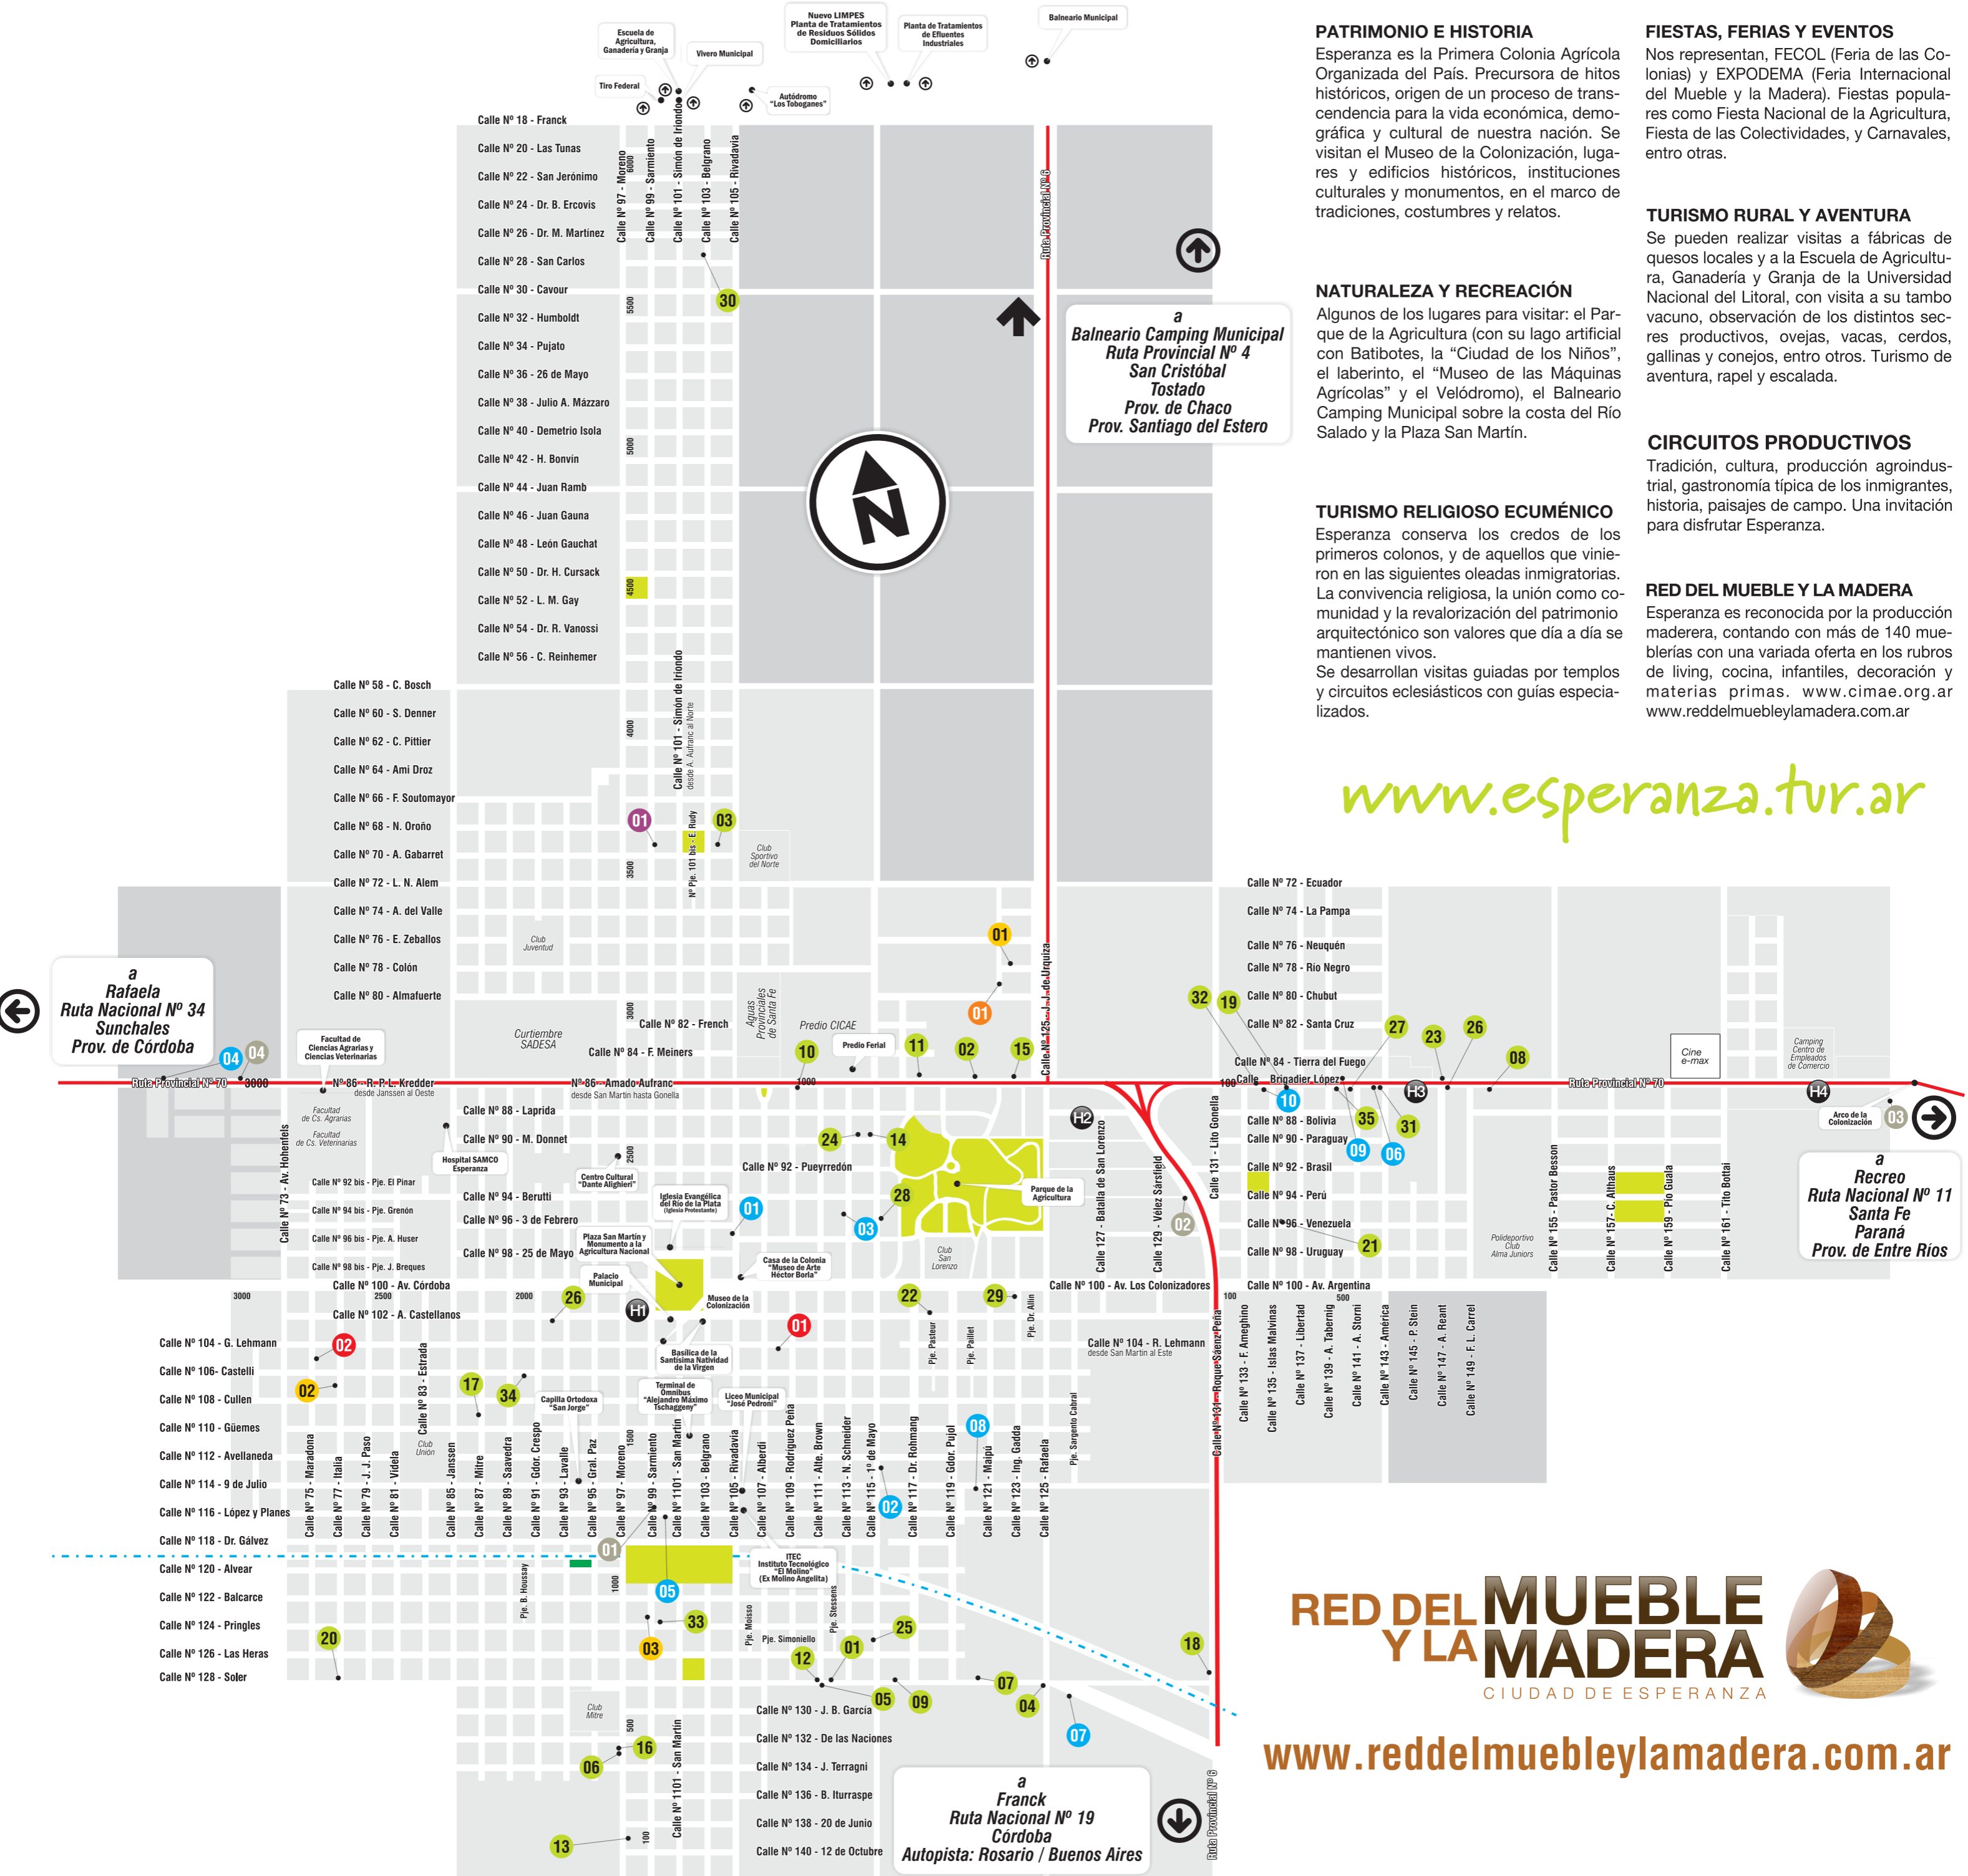

TU RISMO MO

PATRIMONIO E HISTORIA

Esperanza es la Primera Colonia Agrícola Organizada del País. Precursora de hitos históricos, origen de un proceso de transcendencia para la vida económica, demográfica y cultural de nuestra nación. Se visitan el Museo de la Colonización, lugares y edificios históricos, instituciones culturales y monumentos, en el marco de tradiciones, costumbres y relatos.

TURISMO RURAL Y AVENTURA

Se pueden realizar visitas a fábricas de quesos locales y a la Escuela de Agricultura, Ganadería y Granja de la Universidad Nacional del Litoral, con visita a su tambo vacuno, observación de los distintos secres productivos, ovejas, vacas, cerdos, gallinas y conejos, entre otros. Turismo de aventura, rapel y escalada.

NATURALEZA Y RECREACIÓN

Algunos de los lugares para visitar: el Parque de la Agricultura (con su lago artificial con Batibotes, la "Ciudad de los Niños", el laberinto, el "Museo de las Máquinas Agrícolas" y el Velódromo), el Balneario Camping Municipal sobre la costa del Río Salado y la Plaza San Martín.